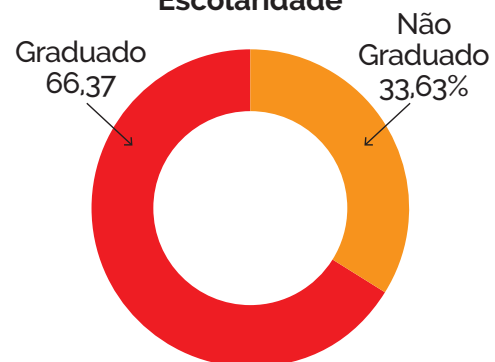

03:35

Faixa etária	%
De 13 a 17 anos	1,78
De 18 a 24 anos	11,39
De 25 a 34 anos	14,96
De 35 a 59 anos	37,68
60+	34,18

Dispositivos

Sexo

Estado Civil

Escolaridade

Fontes: Google analytics / Navegg / Medias - Mar/Mai 2017

Classe Social	%
A/B	48,11
C	26,29
D/E	25,60

Redes Sociais	Membros
Facebook	87.586
Instagram	8.235
Twitter	2.452

Comunhão