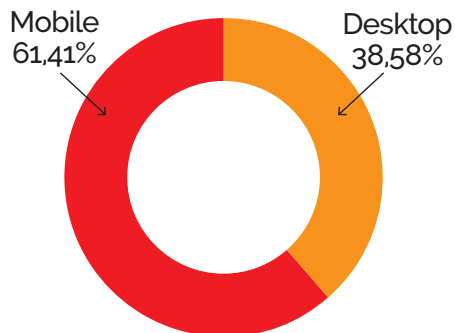

COMUNHAO.COM.BR

Audiência (Pageviews)

1.915.758

Audiência (Visitas)

319.293

Tempo desktop

08:54

Tempo Mobile

03:35

Faixa etária	%
De 13 a 17 anos	1,78
De 18 a 24 anos	11,39
De 25 a 34 anos	14,96
De 35 a 59 anos	37,68
60+	34,18

Dispositivos

Sexo

Estado Civil

Escolaridade

Fontes: Google analytics / Navegg / Medias - Mar/Mai 2017