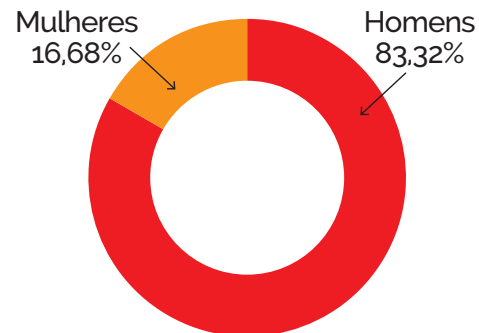

COMUNHAO.COM.BR

Audiência (Pageviews)

1.915.758

Audiência (Visitas)

319.293

Tempo desktop

08:54

Tempo Mobile

03:35

Faixa etária	%
De 13 a 17 anos	1,78
De 18 a 24 anos	11,39
De 25 a 34 anos	14,96
De 35 a 59 anos	37,68
60+	34,18

Dispositivos

Sexo

Estado Civil

Escolaridade

Fontes: Google analytics / Navegg / Medias - Mar/Mai 2017