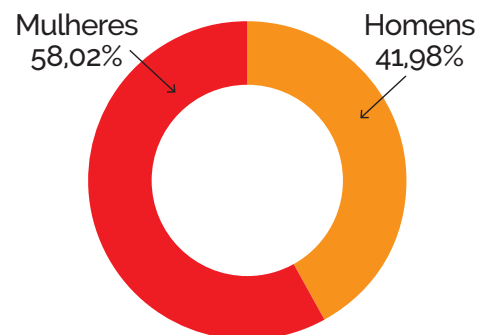

Comunhão

AUDIÊNCIA

Audiência (Pageviews)	Audiência (Visitas)
4.100.212	761.338
Tempo desktop	Tempo Mobile
6min42s	04min17s

PERFIL

Faixa etária	%
De 18 a 24 anos	24,80
De 25 a 34 anos	19,17
De 35 a 59 anos	46,64
60+	9,39

Dispositivos

Sexo

Estado Civil

Escolaridade

Fontes: Google analytics / Navegg / Médias - Fev/Mar 2019

Classe Social	%
A/B	39,51
C	37,48
D/E	23,01

Redes Sociais	Seguidores
Facebook (rede)	122.502
Instagram (rede)	10.300
Twitter (rede)	32.899