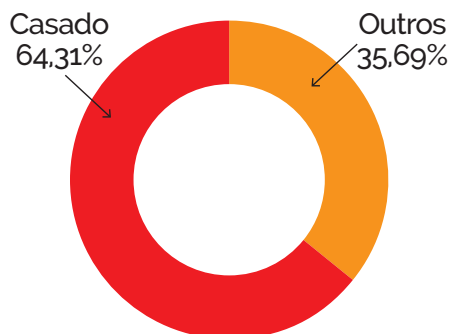

Estado Civil