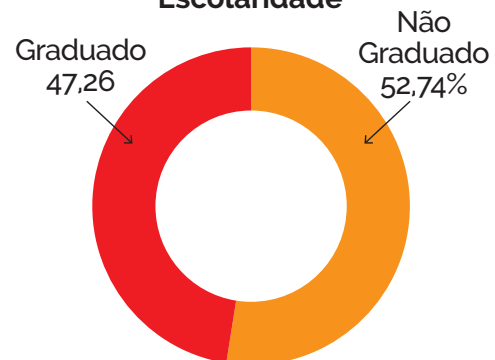

Comunhão

AUDIÊNCIA

Audiência (Pageviews)	Audiência (Visitas)
4.100.212	761.338
Tempo desktop	Tempo Mobile
6min42s	04min17s

PERFIL

Faixa etária	%
De 18 a 24 anos	24,80
De 25 a 34 anos	19,17
De 35 a 59 anos	46,64
60+	9,39

Dispositivos

Sexo

Estado Civil

Escolaridade

Fontes: Google analytics / Navegg / Médias - Fev/Mar 2019

Classe Social	%
A/B	39,51
C	37,48
D/E	23,01

Redes Sociais	Seguidores
Facebook (rede)	122.502
Instagram (rede)	10.300
Twitter (rede)	32.899