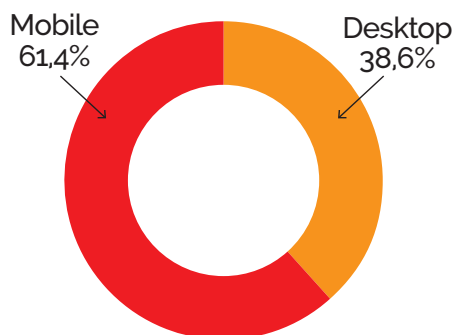

Comunhão

AUDIÊNCIA

Audiência (Pageviews)	Audiência (Visitas)
4.100.212	761.338
Tempo desktop	Tempo Mobile
6min42s	04min17s

PERFIL

Faixa etária	%
De 18 a 24 anos	24,80
De 25 a 34 anos	19,17
De 35 a 59 anos	46,64
60+	9,39

Dispositivos