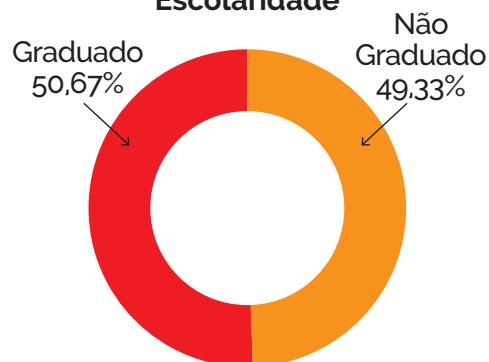

04:31

Faixa etária

De 13 a 17 anos	1,87	
De 18 a 24 anos	12,13	
De 25 a 34 anos	26,27	
De 35 a 59 anos	52,93	
60+	6,8	

Dispositivos

Sexo

Estado Civil

Escolaridade

Fontes: Google analytics / Navegg / Medias - Mar/Mai 2017

Classe Social

Classe Social	%
A/B	62,53
C	37,33
D/E	0,13

Redes Sociais

Redes Sociais	Membros
Facebook	6.026
Instagram	7.893
Twitter	998