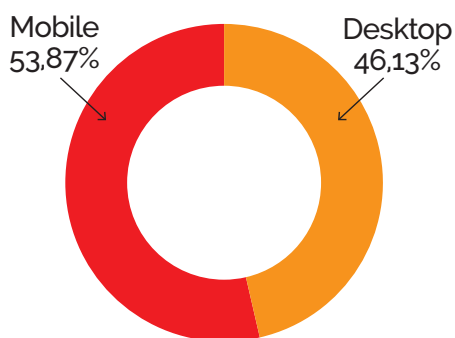

ESBRASIL.COM.BR

Audiência (Pageviews)

987.452

Audiência (Visitas)

266.168

Tempo desktop

12:21

Tempo Mobile

04:31

Faixa etária

De 13 a 17 anos	1,87	
De 18 a 24 anos	12,13	
De 25 a 34 anos	26,27	
De 35 a 59 anos	52,93	
60+	6,8	

Dispositivos

Sexo

Estado Civil

Escolaridade

Fontes: Google analytics / Navegg / Medias - Mar/Mai 2017